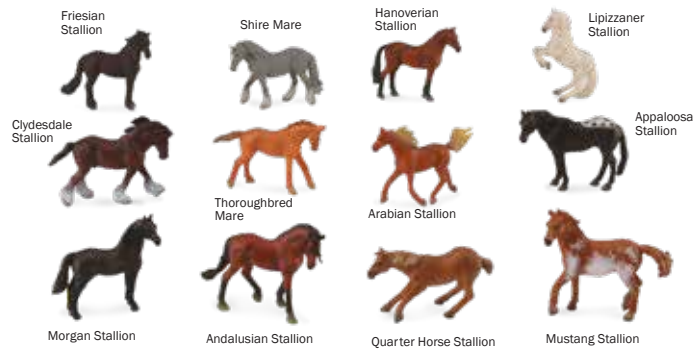

• A1109
Mini Horse Breakdown