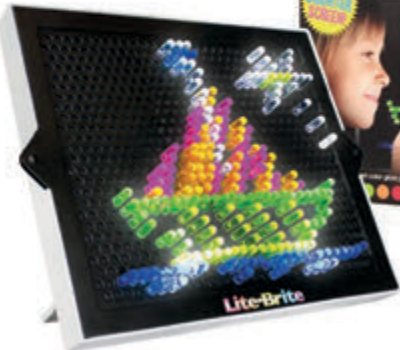

59,95€

REF. 792T00693
TELESCOPIO DEL ESPACIO
CON AUMENTO X180

9,95€

REF. 713T00654
MI PRIMER KIT
DE QUÍMICA

19,95€

REF. 713T00657
MAQUILLAJE Y
PINTALABIOS

BIG MINDS

39,95€

REF. 682BM803438
GLOBO TERRÁQUEO DÍA Y NOCHE

29,95€

REF. 65918779
LABORATORIO DE BOLÍGRAFOS

29,95€

REF. 65955322
LABORATORIO DE CRISTALES GIGANTES

Deque

19,95€

REF. 90802215
LITE BRITE

34,95€

REF. 90802295
LITE BRITE STRANGER THINGS SPECIAL EDITION

12,95€

REF. 90802224
LITE BRITE REFILL PACK

20,95€

REF. 63924048
JUEGO DE MAGIA BORRAS 100 TRUCOS

11,95€

REF. 50601040
JUEGO LA VARITA MÁGICA