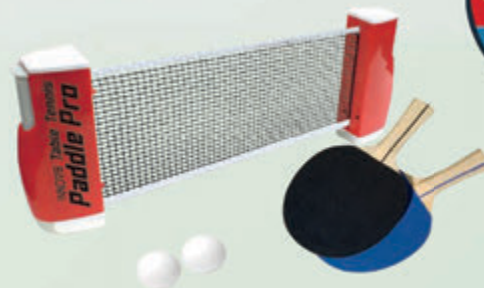

19,95€

REF. 747T00733
SET DE RED Y PALAS DE
PING PONG