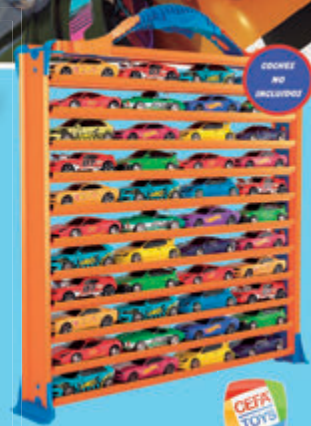

Incluye 1 vehículo

**¡Haz acrobacias
para derrotar
al T-Rex!**

31,95€

REF. 446HKX42
CITY DESAFÍO T-REX

Incluye 1 vehículo

24,95€

REF. 50604621
MALETÍN PORTACOCHE
3 EN 1

**¡Acelera,
salta, choca!**